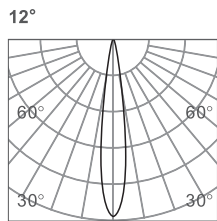

Beam angle: 12/34/48°
CCT: 2700K/3000K/4000K
CRI: RA90
DIM: Triac,0/1-10V,
Installation: Magnetic
Environment: Indoor

DIMENSION

Ordering Information

Example: FOLD04-3090-24V-DL-MTM-BK

Series	Watts	CCT&CRI	Voltage	Lens	Installation	Finish
FOLD	04 - 4W	2790 - 2700K 90Ra	24V-24Vdc ¹	12 - 12 degree	MTM - Magnetic Track Mount	BK -Black ²
	08 - 08W	3090 - 3000K 90Ra		34 - 34 degree		Optional
	16 - 16W	4090 - 4000K 90Ra		48 - 48 degree		WH -White ²
				DL - Diffused Lens		

h(m)	E(lx)	Φ(m)
1	3693	Φ0.23
2	923	Φ0.47
3	410	Φ0.71
4	230	Φ0.94
5	147	Φ1.18

h(m)	E(lx)	Φ(m)
1	1238	Φ0.61
2	309	Φ1.22
3	137	Φ1.83
4	77	Φ2.44
5	49	Φ3.05

h(m)	E(lx)	Φ(m)
1	778	Φ0.91
2	194	Φ1.82
3	86	Φ2.73
4	48	Φ3.64
5	31	Φ4.55