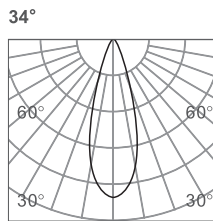

Beam angle: 12/34/48°
CCT: 2700K/3000K/4000K
CRI: RA90
DIM: Triac,0/1-10V,
Installation: Magnetic
Environment: Indoor

DIMENSION

Ordering Information

Example: FOLD04-3090-24V-DL-MTM-BK

Series	Watts	CCT&CRI	Voltage	Lens	Installation	Finish
FOLD	04 - 4W	2790 - 2700K 90Ra	24V-24Vdc ¹	12 - 12 degree	MTM - Magnetic Track Mount	BK -Black ²
	08 - 08W	3090 - 3000K 90Ra		34 - 34 degree		Optional
	16 - 16W	4090 - 4000K 90Ra		48 - 48 degree		WH -White ²
				DL - Diffused Lens		

h(m)	E(lx)	Φ(m)
1	3693	Φ0.23
2	923	Φ0.47
3	410	Φ0.71
4	230	Φ0.94
5	147	Φ1.18

h(m)	E(lx)	Φ(m)
1	1238	Φ0.61
2	309	Φ1.22
3	137	Φ1.83
4	77	Φ2.44
5	49	Φ3.05

h(m)	E(lx)	Φ(m)
1	778	Φ0.91
2	194	Φ1.82
3	86	Φ2.73
4	48	Φ3.64
5	31	Φ4.55