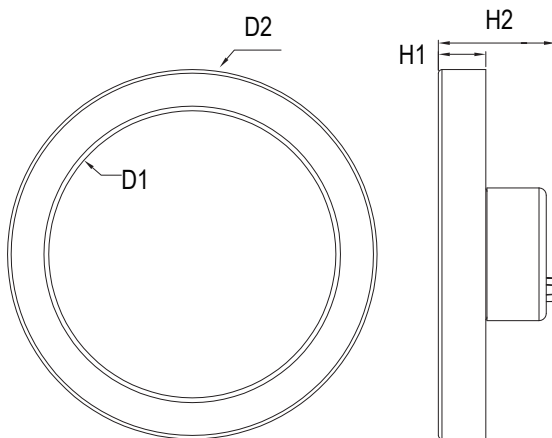

## DIMENSION

Model	D1	D2	H1	H2
SKC05R	Φ4.76" (121mm)	Φ6.14" (156mm)	0.8" (20mm)	1.9" (48mm)
SKC07R	Φ5.67" (144mm)	Φ7.08" (180mm)	0.8" (20mm)	1.9" (48mm)
SKC09R	Φ7.44" (189mm)	Φ8.86" (225mm)	0.8" (20mm)	1.9" (48mm)
SKC12R	Φ10.04" (255mm)	Φ11.61" (295mm)	0.8" (20mm)	1.97" (50mm)
SKC15R	Φ11.89" (302mm)	Φ14.57" (370mm)	0.94" (24mm)	1.9" (50mm)

## Example: SKC05R-05LM-SW801-HL

Name	Size <sup>1</sup>	Shape	_ Brightness	_ CCT <sup>2</sup>	CRI <sup>3</sup>	Voltage	_ Controls	_ Finish <sup>4</sup>	_ Version
<b>SKC</b>	<b>05 - 5"</b>	<b>R - Round</b>	<b>05LM</b>	<b>SW - 2700/3000</b> /3500/4000 5000K selectable <sup>2</sup>	<b>80 - 80CRI<sup>3</sup></b>	<b>4 - 120V</b>	<b>Blank - None</b>	<b>Blank - White<sup>4</sup></b>	<b>HL</b>
			<b>06LM</b>		<b>90 - 90CRI<sup>3</sup></b>	<b>1 - 120-277V</b>			
	<b>07 - 7"</b>		<b>06LM</b>						
			<b>09LM</b>						
			<b>11LM</b>						
	<b>09 - 9"</b>		<b>13LM</b>						
	<b>12 - 12"</b>	<b>15LM</b>							
	<b>15 - 15"</b>	<b>17LM</b>							